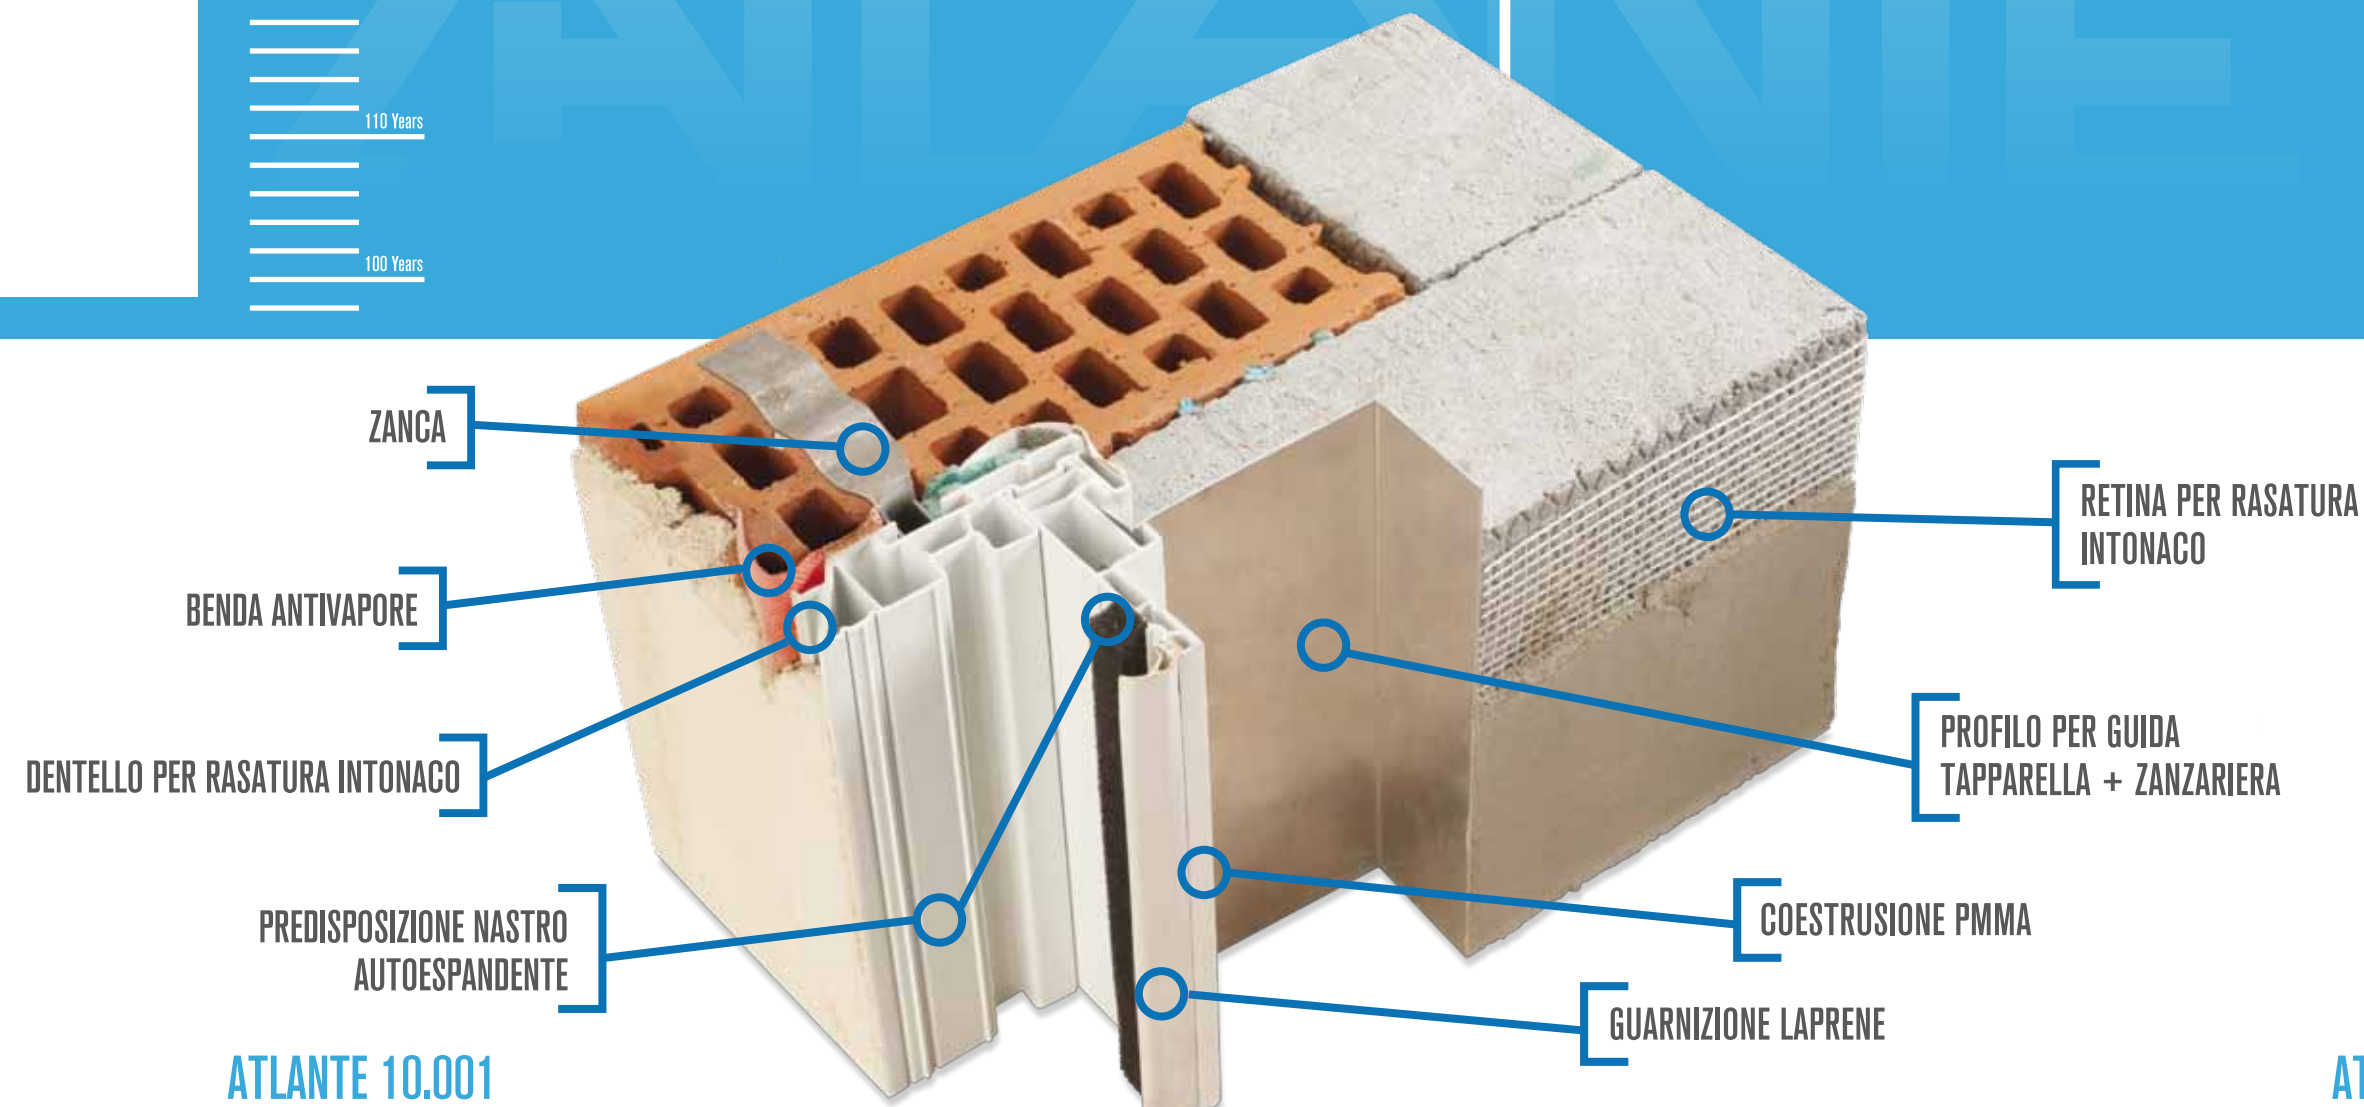

ATLANTE

IL CONTROTELAIO IN PVC

ATLANTE

A SOSTEGNO
DEI SERRAMENTI

PERFORMANTE VERSATILE

- Costruito con materiali altamente isolanti e dalle elevate resistenze agli urti: pvc; metacrilato; epdm
- Progettato per soddisfare tutte le esigenze del mercato dell'edilizia moderna (*predispensione per rasatura intonaco/posa su spallette prefinito/finitura per cappotto esterno*)
- Predisposto per alloggiare la maggior parte dei sistemi-serramento in pvc/legno/alluminio (*completi delle relative chiusure oscuranti*)

ATLANTE 10.001

- Guarnizione di battuta e predisposizione per nastri di posa
- Predisposizione per cassonetto, tapparella, zanzariera, spallette

ATLANTE IL RISPARMIO CHE CRESCE NEL TEMPO

ATLANTE 10.001

ATLANTE 10.010

SEMPLICE ECOLOGICO

- Istallazione rapida e facile in un unico profilo
- Ottimo isolamento termo/acustico e ottima statica
- Indeformabile e predisposto per il quarto lato
- Resistente agli urti, saldabile e/o giuntabile meccanicamente
- Risparmio energetico
- Prodotto con materiali rigranulati e riciclabili al 100%

ATLANTE 10.010

- Altamente integrabile con profilati in legno
- Dimensioni variabili grazie ad un profilo modulare a passo di 10 mm
- Ingombri ridotti ed ottime performance termiche/acustiche

ACCESSORI ATLANTE