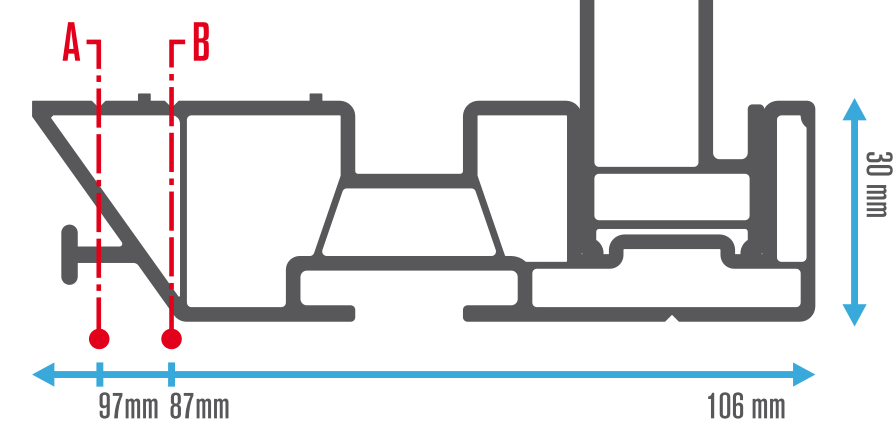

PERFORMANTE VERSATILE

- Costruito con materiali altamente isolanti e dalle elevate resistenze agli urti: pvc; metacrilato; epdm
- Progettato per soddisfare tutte le esigenze del mercato dell'edilizia moderna (*predispensione per rasatura intonaco/posa su spallette prefinito/finitura per cappotto esterno*)
- Predisposto per alloggiare la maggior parte dei sistemi-serramento in pvc/legno/alluminio (*completi delle relative chiusure oscuranti*)

ATLANTE 10.001

- Guarnizione di battuta e predisposizione per nastri di posa
- Predisposizione per cassonetto, tapparella, zanzariera, spallette