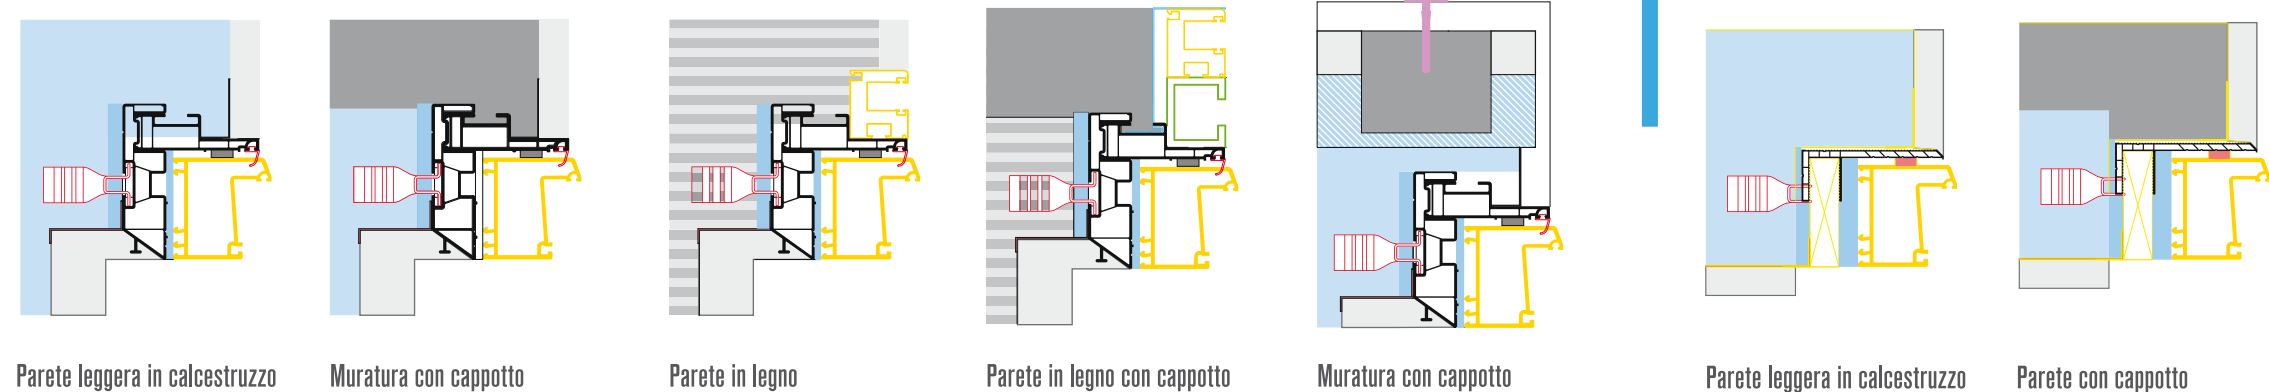

ATLANTE 10.001

- Guarnizione di battuta e predisposizione per nastri di posa
- Predisposizione per cassonetto, tapparella, zanzariera, spallette

ATLANTE IL RISPARMIO CHE CRESCE NEL TEMPO

ATLANTE 10.001

ATLANTE 10.010

SEMPLICE ECOLOGICO

- Istallazione rapida e facile in un unico profilo
- Ottimo isolamento termo/acustico e ottima statica
- Indeformabile e predisposto per il quarto lato
- Resistente agli urti, saldabile e/o giuntabile meccanicamente
- Risparmio energetico
- Prodotto con materiali rigranulati e riciclabili al 100%

ATLANTE 10.010

- Altamente integrabile con profilati in legno
- Dimensioni variabili grazie ad un profilo modulare a passo di 10 mm
- Ingombri ridotti ed ottime performance termiche/acustiche

ACCESSORI ATLANTE